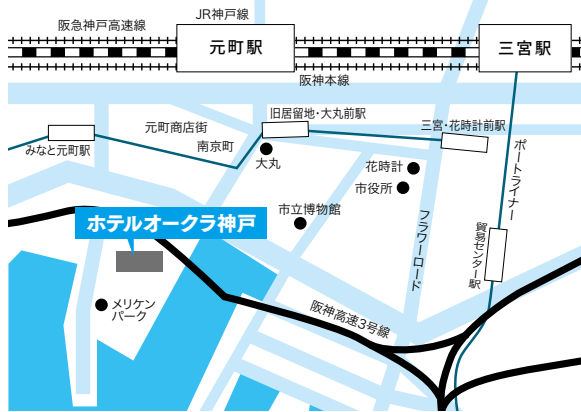

JR「名古屋駅」桜通口より徒歩5分

入試区分：公募(前(A・B日程))、公募(後)、一般(中・後)

**京都** 京都リサーチパーク(東地区)1号館  
京都市下京区中堂寺南町134

JR「丹波口駅」より徒歩5分

入試区分：一般(前)

**京都** 京都リサーチパーク(西地区)4号館  
京都市下京区中堂寺栗田町90~94

JR「丹波口駅」より徒歩5分

入試区分：公募(前(A・B日程)・後)、一般(前・中)

**和歌山** 和歌山県JAビル  
和歌山市美園町5-1-1

JR「和歌山駅」より徒歩2分

入試区分：一般(後)

**和歌山** 和歌山商工会議所  
和歌山市西汀丁36

JR「和歌山駅」・南海「和歌山市駅」より和歌山バスにて約10分 市役所前下車すぐ

入試区分：公募(前(A・B日程)・後)、一般(中)

**神戸** 兵庫県農業会館  
神戸市中央区海岸1

JR・阪神「元町駅」東口より徒歩10分  
神戸市営地下鉄海岸線「旧居留地・大丸前駅」より徒歩3分  
阪急「神戸三宮駅」西口より徒歩20分

**神戸** 入試区分：一般(前・後)  
**ホテルオークラ神戸**  
 神戸市中央区波止場町2番1号

JR・阪神「元町駅」より徒歩10分

**岡山** 入試区分：公募(前(A日程)・後)、一般(前)  
**後楽ホテル**  
 岡山市北区平和町5-1

JR「岡山駅」より徒歩5分

**広島** 入試区分：公募(前(A日程))、一般(前)  
**広島グランドインテリジェントホテル**  
 広島市南区京橋町1-4

JR「広島駅」南口より徒歩3分

**高松** 入試区分：公募(前(A日程)・後)、一般(前)  
**高松東急REIホテル**  
 高松市兵庫町9-9

JR「高松駅」より徒歩7分

**福岡** 入試区分：公募(前(A日程))、一般(前)  
**西鉄ホテル クルーム博多**  
 福岡市博多区博多駅前1-17-6

JR「博多駅」博多口より徒歩4分

注) 経路等は変更されている場合がありますので、各自で確認してください。