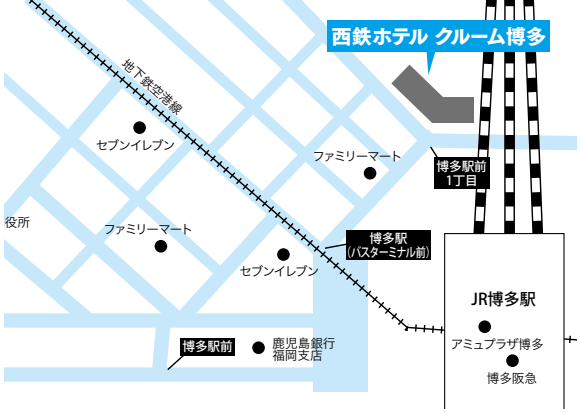

JR「名古屋駅」桜通口より徒歩5分

入試区分：公募(前(A・B日程))、公募(後)、一般(中・後)

**京都** 京都リサーチパーク(東地区)1号館  
京都市下京区中堂寺南町134

JR「丹波口駅」より徒歩5分

入試区分：一般(前)

**京都** 京都リサーチパーク(西地区)4号館  
京都市下京区中堂寺栗田町90~94

JR「丹波口駅」より徒歩5分

入試区分：公募(前(A・B日程)・後)、一般(前・中)

**和歌山** 和歌山県JAビル  
和歌山市美園町5-1-1

JR「和歌山駅」より徒歩2分

入試区分：一般(後)

**和歌山** 和歌山商工会議所  
和歌山市西汀丁36

JR「和歌山駅」・南海「和歌山市駅」より和歌山バスにて約10分 市役所前下車すぐ

入試区分：公募(前(A・B日程)・後)、一般(中)

**神戸** 兵庫県農業会館  
神戸市中央区海岸1

JR・阪神「元町駅」東口より徒歩10分  
神戸市営地下鉄海岸線「旧居留地・大丸前駅」より徒歩3分  
阪急「神戸三宮駅」西口より徒歩20分

**神戸** 入試区分：一般(前・後)  
**ホテルオークラ神戸**  
 神戸市中央区波止場町2番1号

JR・阪神「元町駅」より徒歩10分

**岡山** 入試区分：公募(前(A日程)・後)、一般(前)  
**後楽ホテル**  
 岡山市北区平和町5-1

JR「岡山駅」より徒歩5分

**広島** 入試区分：公募(前(A日程))、一般(前)  
**広島グランドインテリジェントホテル**  
 広島市南区京橋町1-4

JR「広島駅」南口より徒歩3分

**高松** 入試区分：公募(前(A日程)・後)、一般(前)  
**高松東急REIホテル**  
 高松市兵庫町9-9

JR「高松駅」より徒歩7分

**福岡** 入試区分：公募(前(A日程))、一般(前)  
**西鉄ホテル クルーム博多**  
 福岡市博多区博多駅前1-17-6

JR「博多駅」博多口より徒歩4分

注) 経路等は変更されている場合がありますので、各自で確認してください。