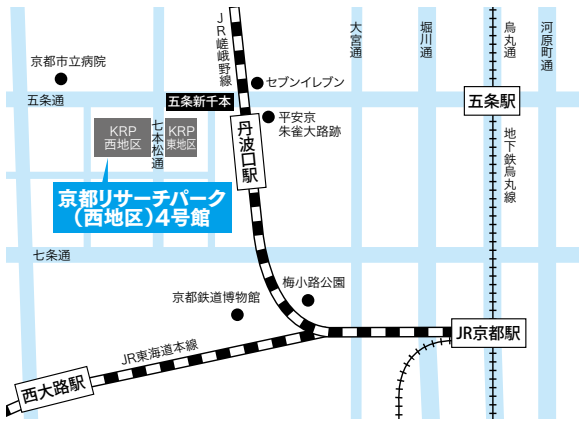

④ 入試についてのお問い合わせは、本学入試・広報課 (TEL 0721-24-1031) へご連絡ください。  
各学外試験会場へ直接電話をしないでください。

**学外試験会場一覧** 入試区分により、試験会場が異なります。下表の「★」をよく確認してください。

試験地	試験会場名	公募制推薦入試			一般入試		
		前期 (A日程)	前期 (B日程)	後期	前期	中期	後期
		令和6年 11月2日(土)	令和6年 11月3日(日)	令和6年 12月7日(土)	令和7年 1月25日(土)	令和7年 2月23日(日)	令和7年 3月8日(土)
静岡	ホテルアソシア静岡	★			★		
金沢	ホテル金沢	★			★		
名古屋	サイプレスホテル名古屋駅前	★		★	★	★	
京都	① 京都リサーチパーク (東地区) 1号館	★	★	★		★	★
	② 京都リサーチパーク (西地区) 4号館				★		
和歌山	① 和歌山県JAビル	★	★	★	★	★	
	② 和歌山商工会議所						★
神戸	① 兵庫県農業会館	★	★	★		★	
	② ホテルオークラ神戸				★		★
岡山	後楽ホテル	★		★	★		
広島	広島グランドインテリジェントホテル	★			★		
高松	高松東急 REI ホテル	★		★	★		
福岡	西鉄ホテル クルーム博多	★			★		

<b>静岡</b> 入試区分：公募(前(A日程))、一般(前)	<b>金沢</b> 入試区分：公募(前(A日程))・一般(前)
<b>ホテルアソシア静岡</b> 静岡市葵区黒金町56	<b>ホテル金沢</b> 金沢市堀川新町1-1
JR「静岡駅」北口より徒歩1分	JR「金沢駅」兼六園口(東口)より徒歩1分

入試区分：公募(前(A日程)・後)、一般(前・中)

**名古屋** サイプレスホテル名古屋駅前  
名古屋市中村区名駅2-35-24

JR「名古屋駅」桜通口より徒歩5分

入試区分：公募(前(A・B日程))、公募(後)、一般(中・後)

**京都** 京都リサーチパーク(東地区)1号館  
京都市下京区中堂寺南町134

JR「丹波口駅」より徒歩5分

入試区分：一般(前)

**京都** 京都リサーチパーク(西地区)4号館  
京都市下京区中堂寺栗田町90~94

JR「丹波口駅」より徒歩5分

入試区分：公募(前(A・B日程)・後)、一般(前・中)

**和歌山** 和歌山県JAビル  
和歌山市美園町5-1-1

JR「和歌山駅」より徒歩2分

入試区分：一般(後)

**和歌山** 和歌山商工会議所  
和歌山市西汀丁36

JR「和歌山駅」・南海「和歌山市駅」より和歌山バスにて約10分 市役所前下車すぐ

入試区分：公募(前(A・B日程)・後)、一般(中)

**神戸** 兵庫県農業会館  
神戸市中央区海岸1

JR・阪神「元町駅」東口より徒歩10分  
神戸市営地下鉄海岸線「旧居留地・大丸前駅」より徒歩3分  
阪急「神戸三宮駅」西口より徒歩20分