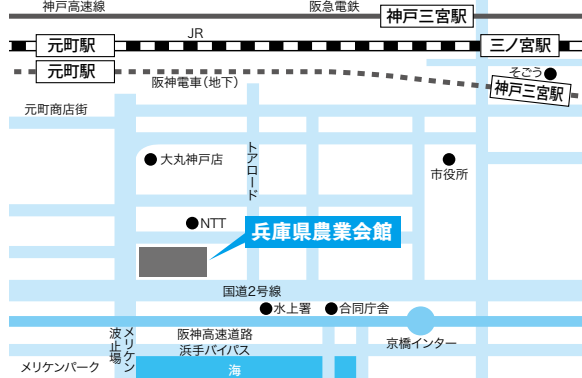

JR「名古屋駅」桜通口より徒歩5分

入試区分：公募(前(A・B日程))、公募(後)、一般(中・後)

**京都** 京都リサーチパーク(東地区)1号館  
京都市下京区中堂寺南町134

JR「丹波口駅」より徒歩5分

入試区分：一般(前)

**京都** 京都リサーチパーク(西地区)4号館  
京都市下京区中堂寺栗田町90~94

JR「丹波口駅」より徒歩5分

入試区分：公募(前(A・B日程)・後)、一般(前・中)

**和歌山** 和歌山県JAビル  
和歌山市美園町5-1-1

JR「和歌山駅」より徒歩2分

入試区分：一般(後)

**和歌山** 和歌山商工会議所  
和歌山市西汀丁36

JR「和歌山駅」・南海「和歌山市駅」より和歌山バスにて約10分 市役所前下車すぐ

入試区分：公募(前(A・B日程)・後)、一般(中)

**神戸** 兵庫県農業会館  
神戸市中央区海岸1

JR・阪神「元町駅」東口より徒歩10分  
神戸市営地下鉄海岸線「旧居留地・大丸前駅」より徒歩3分  
阪急「神戸三宮駅」西口より徒歩20分

**神戸** 入試区分：一般(前・後)  
**ホテルオークラ神戸**  
 神戸市中央区波止場町2番1号

JR・阪神「元町駅」より徒歩10分

**岡山** 入試区分：公募(前(A日程)・後)、一般(前)  
**後楽ホテル**  
 岡山市北区平和町5-1

JR「岡山駅」より徒歩5分

**広島** 入試区分：公募(前(A日程))、一般(前)  
**広島グランドインテリジェントホテル**  
 広島市南区京橋町1-4

JR「広島駅」南口より徒歩3分

**高松** 入試区分：公募(前(A日程)・後)、一般(前)  
**高松東急REIホテル**  
 高松市兵庫町9-9

JR「高松駅」より徒歩7分

**福岡** 入試区分：公募(前(A日程))、一般(前)  
**西鉄ホテル クルーム博多**  
 福岡市博多区博多駅前1-17-6

JR「博多駅」博多口より徒歩4分

注) 経路等は変更されている場合がありますので、各自で確認してください。