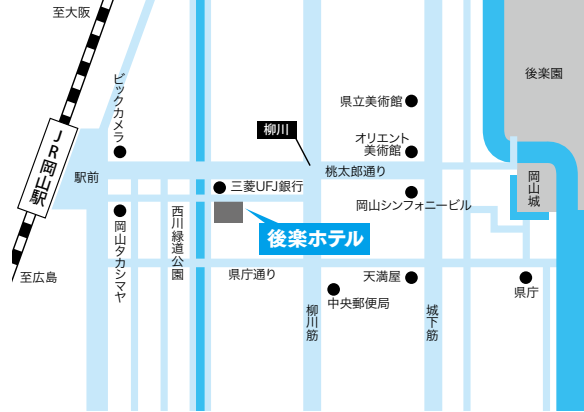

JR「名古屋駅」桜通口より徒歩5分

入試区分：公募(前(A・B日程))、公募(後)、一般(中・後)

**京都** 京都リサーチパーク(東地区)1号館  
京都市下京区中堂寺南町134

JR「丹波口駅」より徒歩5分

入試区分：一般(前)

**京都** 京都リサーチパーク(西地区)4号館  
京都市下京区中堂寺栗田町90~94

JR「丹波口駅」より徒歩5分

入試区分：公募(前(A・B日程)・後)、一般(前・中)

**和歌山** 和歌山県JAビル  
和歌山市美園町5-1-1

JR「和歌山駅」より徒歩2分

入試区分：一般(後)

**和歌山** 和歌山商工会議所  
和歌山市西汀丁36

JR「和歌山駅」・南海「和歌山市駅」より和歌山バスにて約10分 市役所前下車すぐ

入試区分：公募(前(A・B日程)・後)、一般(中)

**神戸** 兵庫県農業会館  
神戸市中央区海岸1

JR・阪神「元町駅」東口より徒歩10分  
神戸市営地下鉄海岸線「旧居留地・大丸前駅」より徒歩3分  
阪急「神戸三宮駅」西口より徒歩20分

**神戸** 入試区分：一般(前・後)  
**ホテルオークラ神戸**  
 神戸市中央区波止場町2番1号

JR・阪神「元町駅」より徒歩10分

**岡山** 入試区分：公募(前(A日程)・後)、一般(前)  
**後楽ホテル**  
 岡山市北区平和町5-1

JR「岡山駅」より徒歩5分

**広島** 入試区分：公募(前(A日程))、一般(前)  
**広島グランドインテリジェントホテル**  
 広島市南区京橋町1-4

JR「広島駅」南口より徒歩3分

**高松** 入試区分：公募(前(A日程)・後)、一般(前)  
**高松東急REIホテル**  
 高松市兵庫町9-9

JR「高松駅」より徒歩7分

**福岡** 入試区分：公募(前(A日程))、一般(前)  
**西鉄ホテル クルーム博多**  
 福岡市博多区博多駅前1-17-6

JR「博多駅」博多口より徒歩4分

注) 経路等は変更されている場合がありますので、各自で確認してください。