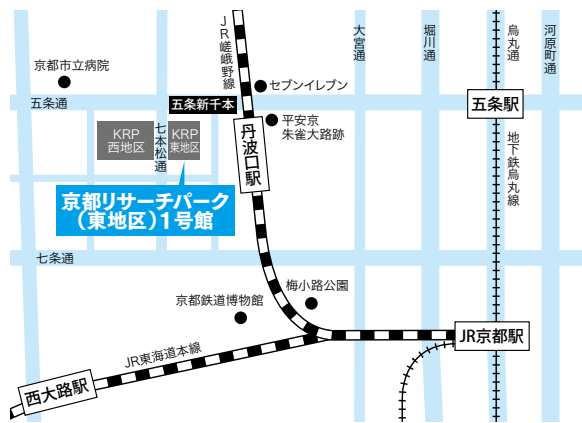

④ 入試についてのお問い合わせは、本学入試・広報課 (TEL 0721-24-1031) へご連絡ください。  
各学外試験会場へ直接電話をしないでください。

**学外試験会場一覧** 入試区分により、試験会場が異なります。下表の「★」をよく確認してください。

試験地	試験会場名	公募制推薦入試			一般入試		
		前期 (A日程)	前期 (B日程)	後期	前期	中期	後期
		令和6年 11月2日(土)	令和6年 11月3日(日)	令和6年 12月7日(土)	令和7年 1月25日(土)	令和7年 2月23日(日)	令和7年 3月8日(土)
静岡	ホテルアソシア静岡	★			★		
金沢	ホテル金沢	★			★		
名古屋	サイプレスホテル名古屋駅前	★		★	★	★	
京都	① 京都リサーチパーク (東地区) 1号館	★	★	★		★	★
	② 京都リサーチパーク (西地区) 4号館				★		
和歌山	① 和歌山県JAビル	★	★	★	★	★	
	② 和歌山商工会議所						★
神戸	① 兵庫県農業会館	★	★	★		★	
	② ホテルオークラ神戸				★		★
岡山	後楽ホテル	★		★	★		
広島	広島グランドインテリジェントホテル	★			★		
高松	高松東急 REI ホテル	★		★	★		
福岡	西鉄ホテル クルーム博多	★			★		

<b>静岡</b> 入試区分：公募(前(A日程))、一般(前)	<b>金沢</b> 入試区分：公募(前(A日程))・一般(前)
<b>ホテルアソシア静岡</b> 静岡市葵区黒金町56	<b>ホテル金沢</b> 金沢市堀川新町1-1
JR「静岡駅」北口より徒歩1分	JR「金沢駅」兼六園口(東口)より徒歩1分

入試区分：公募(前(A日程)・後)、一般(前・中)

**名古屋** サイプレスホテル名古屋駅前  
名古屋市中村区名駅2-35-24

JR「名古屋駅」桜通口より徒歩5分

入試区分：公募(前(A・B日程))、公募(後)、一般(中・後)

**京都** 京都リサーチパーク(東地区)1号館  
京都市下京区中堂寺南町134

JR「丹波口駅」より徒歩5分

入試区分：一般(前)

**京都** 京都リサーチパーク(西地区)4号館  
京都市下京区中堂寺栗田町90~94

JR「丹波口駅」より徒歩5分

入試区分：公募(前(A・B日程)・後)、一般(前・中)

**和歌山** 和歌山県JAビル  
和歌山市美園町5-1-1

JR「和歌山駅」より徒歩2分

入試区分：一般(後)

**和歌山** 和歌山商工会議所  
和歌山市西汀丁36

JR「和歌山駅」・南海「和歌山市駅」より和歌山バスにて約10分 市役所前下車すぐ

入試区分：公募(前(A・B日程)・後)、一般(中)

**神戸** 兵庫県農業会館  
神戸市中央区海岸1

JR・阪神「元町駅」東口より徒歩10分  
神戸市営地下鉄海岸線「旧居留地・大丸前駅」より徒歩3分  
阪急「神戸三宮駅」西口より徒歩20分