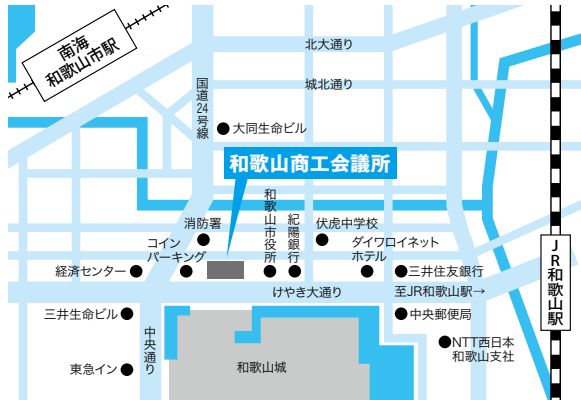

④ 入試についてのお問い合わせは、本学入試・広報課 (TEL 0721-24-1031) へご連絡ください。  
各学外試験会場へ直接電話をしないでください。

**学外試験会場一覧** 入試区分により、試験会場が異なります。下表の「★」をよく確認してください。

試験地	試験会場名	公募制推薦入試			一般入試		
		前期 (A日程)	前期 (B日程)	後期	前期	中期	後期
		令和6年 11月2日(土)	令和6年 11月3日(日)	令和6年 12月7日(土)	令和7年 1月25日(土)	令和7年 2月23日(日)	令和7年 3月8日(土)
静岡	ホテルアソシア静岡	★			★		
金沢	ホテル金沢	★			★		
名古屋	サイプレスホテル名古屋駅前	★		★	★	★	
京都	① 京都リサーチパーク (東地区) 1号館	★	★	★		★	★
	② 京都リサーチパーク (西地区) 4号館				★		
和歌山	① 和歌山県JAビル	★	★	★	★	★	
	② 和歌山商工会議所						★
神戸	① 兵庫県農業会館	★	★	★		★	
	② ホテルオークラ神戸				★		★
岡山	後楽ホテル	★		★	★		
広島	広島グランドインテリジェントホテル	★			★		
高松	高松東急 REI ホテル	★		★	★		
福岡	西鉄ホテル クルーム博多	★			★		

<b>静岡</b> 入試区分：公募(前(A日程))、一般(前)	<b>金沢</b> 入試区分：公募(前(A日程))・一般(前)
<b>ホテルアソシア静岡</b> 静岡市葵区黒金町56	<b>ホテル金沢</b> 金沢市堀川新町1-1
JR「静岡駅」北口より徒歩1分	JR「金沢駅」兼六園口(東口)より徒歩1分

入試区分：公募(前(A日程)・後)、一般(前・中)

**名古屋** サイプレスホテル名古屋駅前  
名古屋市中村区名駅2-35-24

JR「名古屋駅」桜通口より徒歩5分

入試区分：公募(前(A・B日程))、公募(後)、一般(中・後)

**京都** 京都リサーチパーク(東地区)1号館  
京都市下京区中堂寺南町134

JR「丹波口駅」より徒歩5分

入試区分：一般(前)

**京都** 京都リサーチパーク(西地区)4号館  
京都市下京区中堂寺栗田町90~94

JR「丹波口駅」より徒歩5分

入試区分：公募(前(A・B日程)・後)、一般(前・中)

**和歌山** 和歌山県JAビル  
和歌山市美園町5-1-1

JR「和歌山駅」より徒歩2分

入試区分：一般(後)

**和歌山** 和歌山商工会議所  
和歌山市西汀丁36

JR「和歌山駅」・南海「和歌山市駅」より和歌山バスにて約10分 市役所前下車すぐ

入試区分：公募(前(A・B日程)・後)、一般(中)

**神戸** 兵庫県農業会館  
神戸市中央区海岸1

JR・阪神「元町駅」東口より徒歩10分  
神戸市営地下鉄海岸線「旧居留地・大丸前駅」より徒歩3分  
阪急「神戸三宮駅」西口より徒歩20分