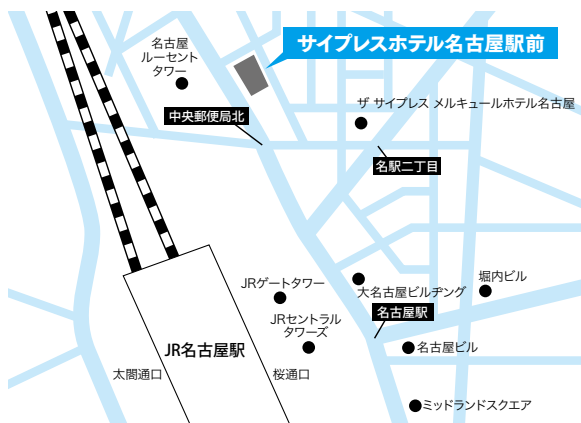

**■ 本学試験会場** 本学試験会場は、入学試験要項裏面の「交通機関」およびP.16大学付近案内図を参照してください。

**■ 学外試験会場**

〈注意事項〉① 出願後の試験会場の変更は認めません。

② 各学外試験会場の収容人員には制限があります。受付は先着順となりますので、収容定員を超えた場合は本学での受験となります。出願後、郵送されてくる受験票で必ず確認してください。

③ 各学外試験会場には、保護者および付き添いの方の控室はありません。

④ 入試についてのお問い合わせは、本学入試・広報課 (TEL 0721-24-1031) へご連絡ください。  
各学外試験会場へ直接電話をしないでください。

**学外試験会場一覧** 入試区分により、試験会場が異なります。下表の「★」をよく確認してください。

試験地	試験会場名	公募制推薦入試			一般入試		
		前期 (A日程)	前期 (B日程)	後期	前期	中期	後期
		令和6年 11月2日(土)	令和6年 11月3日(日)	令和6年 12月7日(土)	令和7年 1月25日(土)	令和7年 2月23日(日)	令和7年 3月8日(土)
静岡	ホテルアソシア静岡	★			★		
金沢	ホテル金沢	★			★		
名古屋	サイプレスホテル名古屋駅前	★		★	★	★	
京都	① 京都リサーチパーク (東地区) 1号館	★	★	★		★	★
	② 京都リサーチパーク (西地区) 4号館				★		
和歌山	① 和歌山県JAビル	★	★	★	★	★	
	② 和歌山商工会議所						★
神戸	① 兵庫県農業会館	★	★	★		★	
	② ホテルオークラ神戸				★		★
岡山	後楽ホテル	★		★	★		
広島	広島グランドインテリジェントホテル	★			★		
高松	高松東急 REI ホテル	★		★	★		
福岡	西鉄ホテル クルーム博多	★			★		

<b>静岡</b> 入試区分：公募(前(A日程))、一般(前)	<b>金沢</b> 入試区分：公募(前(A日程))・一般(前)
<b>ホテルアソシア静岡</b> 静岡市葵区黒金町56	<b>ホテル金沢</b> 金沢市堀川新町1-1
JR「静岡駅」北口より徒歩1分	JR「金沢駅」兼六園口(東口)より徒歩1分

入試区分：公募(前(A日程)・後)、一般(前・中)

**名古屋** サイプレスホテル名古屋駅前  
名古屋市中村区名駅2-35-24

JR「名古屋駅」桜通口より徒歩5分

入試区分：公募(前(A・B日程))、公募(後)、一般(中・後)

**京都** 京都リサーチパーク(東地区)1号館  
京都市下京区中堂寺南町134

JR「丹波口駅」より徒歩5分

入試区分：一般(前)

**京都** 京都リサーチパーク(西地区)4号館  
京都市下京区中堂寺栗田町90~94

JR「丹波口駅」より徒歩5分

入試区分：公募(前(A・B日程)・後)、一般(前・中)