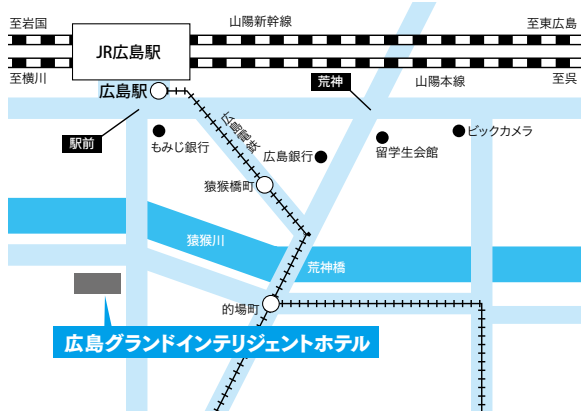

JR「名古屋駅」桜通口より徒歩5分

入試区分：公募(前(A・B日程))、公募(後)、一般(中・後)

**京都** 京都リサーチパーク(東地区)1号館  
京都市下京区中堂寺南町134

JR「丹波口駅」より徒歩5分

入試区分：一般(前)

**京都** 京都リサーチパーク(西地区)4号館  
京都市下京区中堂寺栗田町90~94

JR「丹波口駅」より徒歩5分

入試区分：公募(前(A・B日程)・後)、一般(前・中)

**和歌山** 和歌山県JAビル  
和歌山市美園町5-1-1

JR「和歌山駅」より徒歩2分

入試区分：一般(後)

**和歌山** 和歌山商工会議所  
和歌山市西汀丁36

JR「和歌山駅」・南海「和歌山市駅」より和歌山バスにて約10分 市役所前下車すぐ

入試区分：公募(前(A・B日程)・後)、一般(中)

**神戸** 兵庫県農業会館  
神戸市中央区海岸1

JR・阪神「元町駅」東口より徒歩10分  
神戸市営地下鉄海岸線「旧居留地・大丸前駅」より徒歩3分  
阪急「神戸三宮駅」西口より徒歩20分

**神戸** 入試区分：一般(前・後)  
**ホテルオークラ神戸**  
 神戸市中央区波止場町2番1号

JR・阪神「元町駅」より徒歩10分

**岡山** 入試区分：公募(前(A日程)・後)、一般(前)  
**後楽ホテル**  
 岡山市北区平和町5-1

JR「岡山駅」より徒歩5分

**広島** 入試区分：公募(前(A日程))、一般(前)  
**広島グランドインテリジェントホテル**  
 広島市南区京橋町1-4

JR「広島駅」南口より徒歩3分

**高松** 入試区分：公募(前(A日程)・後)、一般(前)  
**高松東急REIホテル**  
 高松市兵庫町9-9

JR「高松駅」より徒歩7分

**福岡** 入試区分：公募(前(A日程))、一般(前)  
**西鉄ホテル クルーム博多**  
 福岡市博多区博多駅前1-17-6

JR「博多駅」博多口より徒歩4分

注) 経路等は変更されている場合がありますので、各自で確認してください。